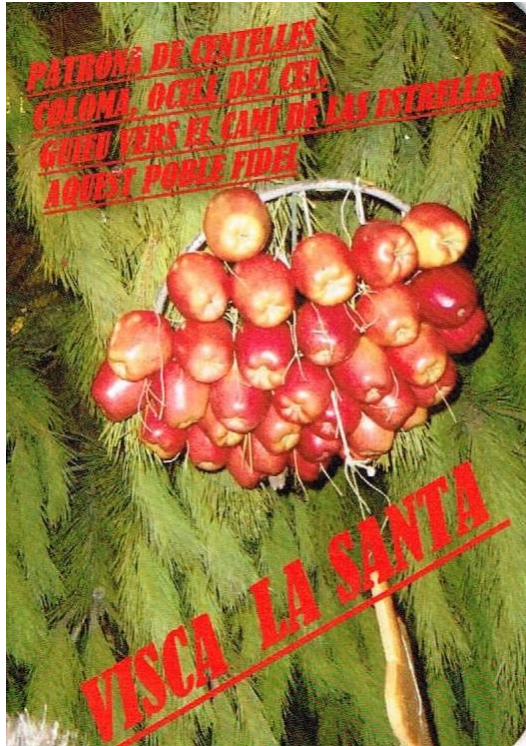

Títol: Visca la Santa

Descripció: Calendari amb un ramell de pomes penjat al pi. Al darrera calendari de 2016 amb una fotografia de confecció de pomes.

Any: 2015

Autor: Desconegut

Consulta: Arxiu personal

Recerca: Josep Rovira i Cullell

2016 VISCA LA SANTA

gener							febrer							març						
DL	DM	DC	DJ	DV	DS	DG	DL	DM	DC	DJ	DV	DS	DG	DL	DM	DC	DJ	DV	DS	DG
				1	2	3	1	2	3	4	5	6	7	1	2	3	4	5	6	7
4	5	6	7	8	9	10	8	9	10	11	12	13	14	7	8	9	10	11	12	13
11	12	13	14	15	16	17	15	16	17	18	19	20	21	14	15	16	17	18	19	20
18	19	20	21	22	23	24	22	23	24	25	26	27	28	21	22	23	24	25	26	27
25	26	27	28	29	30	31	29							28	29	30	31			

abril							maig							juny							
DL	DM	DC	DJ	DV	DS	DG	DL	DM	DC	DJ	DV	DS	DG	DL	DM	DC	DJ	DV	DS	DG	
				1	2	3					1	2	3					1	2	3	4
4	5	6	7	8	9	10	2	3	4	5	6	7	8	6	7	8	9	10	11	12	
11	12	13	14	15	16	17	9	10	11	12	13	14	15	13	14	15	16	17	18	19	
18	19	20	21	22	23	24	16	17	18	19	20	21	22	20	21	22	23	24	25	26	
25	26	27	28	29	30		23	24	25	26	27	28	29	27	28	29	30				
							30	31													

juliol							agost							setembre							
DL	DM	DC	DJ	DV	DS	DG	DL	DM	DC	DJ	DV	DS	DG	DL	DM	DC	DJ	DV	DS	DG	
				1	2	3	1	2	3	4	5	6	7					1	2	3	4
4	5	6	7	8	9	10	8	9	10	11	12	13	14	5	6	7	8	9	10	11	
11	12	13	14	15	16	17	15	16	17	18	19	20	21	12	13	14	15	16	17	18	
18	19	20	21	22	23	24	22	23	24	25	26	27	28	19	20	21	22	23	24	25	
25	26	27	28	29	30	31	29	30	31					26	27	28	29	30			

octubre							novembre							desembre						
DL	DM	DC	DJ	DV	DS	DG	DL	DM	DC	DJ	DV	DS	DG	DL	DM	DC	DJ	DV	DS	DG
				1	2	3	1	2	3	4	5	6					1	2	3	4
3	4	5	6	7	8	9	7	8	9	10	11	12	13	5	6	7	8	9	10	11
10	11	12	13	14	15	16	14	15	16	17	18	19	20	12	13	14	15	16	17	18
17	18	19	20	21	22	23	21	22	23	24	25	26	27	19	20	21	22	23	24	25
24	25	26	27	28	29	30	28	29	30					26	27	28	29	30	31